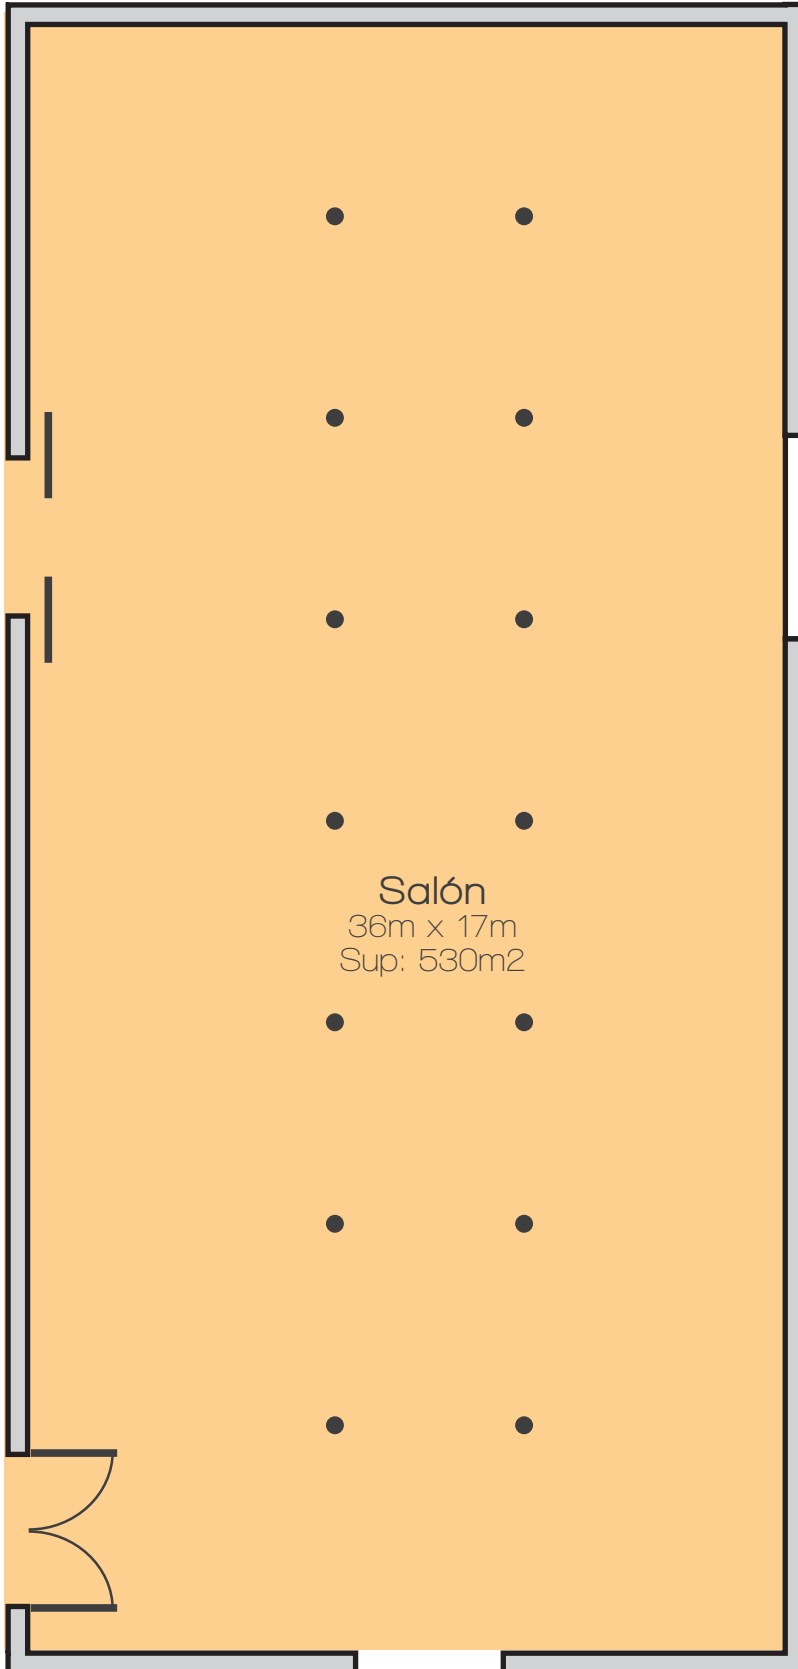

## Capacidad

Cocktail: 700 pax.

Escuela: 250 pax.

Banquetes: 450 pax.

Auditorio: 700 pax.

Mesa U": 120 pax.